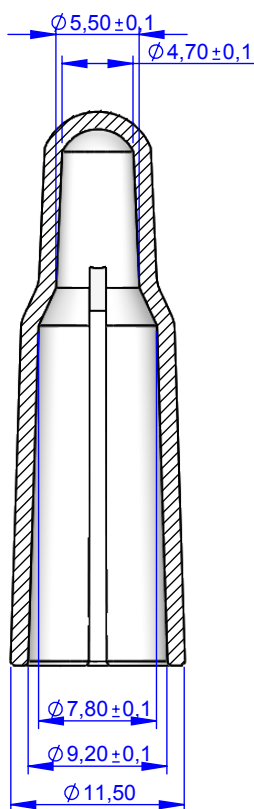

VISTA SEZIONE D:D

VISTA SEZIONE C:C

VISTA DALL'ALTO

VISTA DAL BASSO

VISTA ISOMETRICA SCALA 1:1

Rev	Name	Sign.	date	Reference	Ster		Title : Vented Cap Plastisol EF 70
Drawn	Davide		17/7/2017		Eto	✓	
Checked					Steam	X	
Approved	Bruno		19/7/2017		Gamma	✓	
Rev							Article Code: 2 501 0 936 1(Red) 2(Blue) 3(White) 5(Green) 7(Yellow)
Rev							
Rev							
Rev							
Weight: gr 1,46				Material plastisol EF70 ecofashion	Scale:2:1		