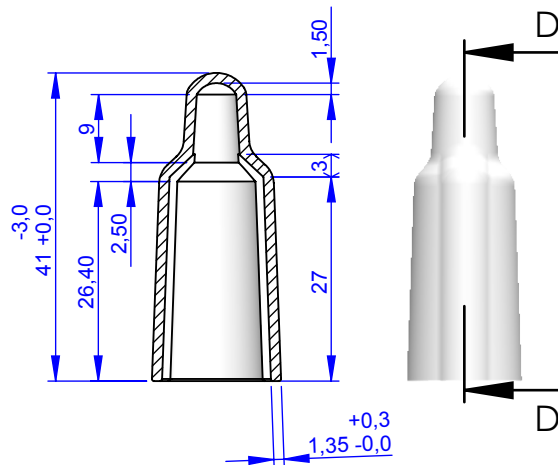

VISTA SEZIONE D:D

VISTA SEZIONE C:C

VISTA DALL'ALTO

VISTA DAL BASSO

VISTA ISOMETRICA

	Name	Sign.	date	Reference	Ster		Title : Vented Cap Plastisol EF 70
Drawn	Davide		17/7/2017		Eto	✓	
Checked					Steam	X	
Approved	Bruno		20/7/2017		Gamma	✓	
Rev							Article Code: 2 503 0 940 2(Blue) 1(Red) 3(White) 5(Green) 7(Yellow)
Rev							
Rev							
Rev							
Rev							
Weight: gr 2,49				Material: Plastisol EF 70 Ecofashion		Scale:1:1	