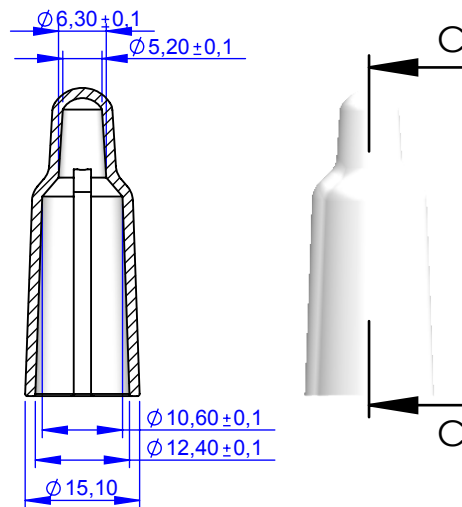

VISTA SEZIONE D:D

VISTA SEZIONE C:C

VISTA DALL'ALTO

VISTA DAL BASSO

VISTA ISOMETRICA

	Name	Sign.	date	Reference	Ster		Title : Vented Cap Plastisol EF 70
Drawn	Davide		17/7/2017		Eto	✓	
Checked					Steam	X	
Approved	Bruno		20/7/2017		Gamma	✓	
Rev							Article Code: 2 503 0 940 2(Blue) 1(Red) 3(White) 5(Green) 7(Yellow)
Rev							
Rev							
Rev							
Rev							
Weight: gr 2,49				Material: Plastisol EF 70 Ecofashion		Scale:1:1	