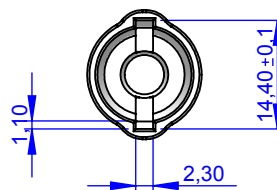

VISTA SEZIONE D:D

VISTA SEZIONE C:C

VISTA DALL'ALTO

VISTA DAL BASSO

VISTA ISOMETRICA

	Name	Sign.	date	Reference	Ster		Title : Vented Cap Plastisol EF 70
Drawn	Davide		17/7/2017		Eto	✓	
Checked					Steam	X	
Approved	Bruno		20/7/2017		Gamma	✓	
Rev							Article Code: 2 503 0 940 2(Blue) 1(Red) 3(White) 5(Green) 7(Yellow)
Rev							
Rev							
Rev							
Rev							
Weight: gr 2,49				Material: Plastisol EF 70 Ecofashion		Scale:1:1	