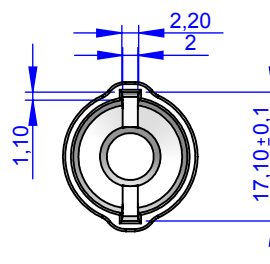

VISTA SEZIONE D:D

VISTA SEZIONE C:C

VISTA DALL'ALTO

VISTA DAL BASSO

VISTA ISOMETRICA

	Name	Sign.	date	Reference	Ster		Title : Vented Cap Plastisol EF 70
Drawn	Davide		14/7/2017		Eto	✓	
Checked					Steam	X	
Approved	Bruno		20/7/2017		Gamma	✓	
Rev							Article Code: 2 505 0 940 1(Red) 2(Blue) 3(White) 5(Green) 7(Yellow)
Rev							
Rev							
Rev							
Rev							
Weight: gr 2,95				Material: Plastisol EF 70 Ecofashion		Scale:1:1	