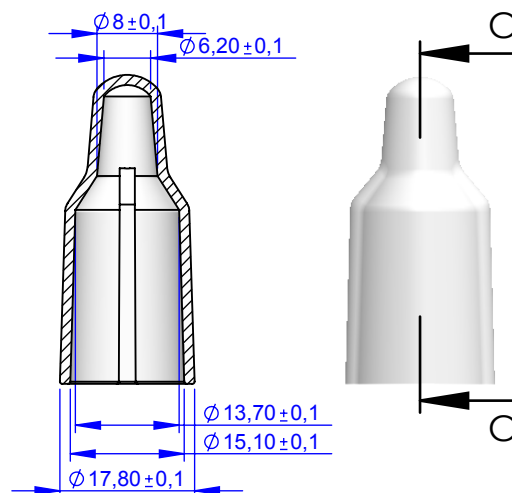

VISTA SEZIONE D:D

VISTA SEZIONE C:C

VISTA DALL'ALTO

VISTA DAL BASSO

VISTA ISOMETRICA

	Name	Sign.	date	Reference	Ster		Title : Vented Cap Plastisol EF 70
Drawn	Davide		14/7/2017		Eto	✓	
Checked					Steam	X	
Approved	Bruno		20/7/2017		Gamma	✓	
Rev							Article Code: 2 505 0 940 1(Red) 2(Blue) 3(White) 5(Green) 7(Yellow)
Rev							
Rev							
Rev							
Rev							
Weight: gr 2,95				Material: Plastisol EF 70 Ecofashion		Scale:1:1	