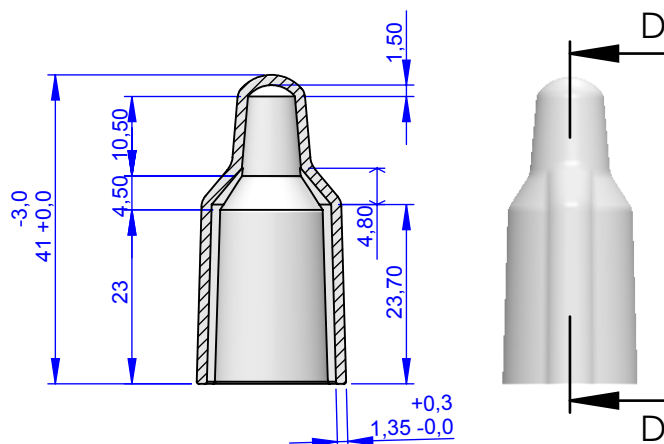

VISTA SEZIONE D:D

VISTA SEZIONE C:C

VISTA DALL'ALTO

VISTA DAL BASSO

VISTA ISOMETRICA

	Name	Sign.	date	Reference	Ster		Title : Vented Cap Plastisol EF 70
Drawn	Davide		14/7/2017		Eto	✓	
Checked					Steam	X	
Approved	Bruno		20/7/2017		Gamma	✓	
Rev							Article Code: 2 505 0 940 1(Red) 2(Blue) 3(White) 5(Green) 7(Yellow)
Rev							
Rev							
Rev							
Rev							
Weight: gr 2,95				Material: Plastisol EF 70 Ecofashion		Scale:1:1	