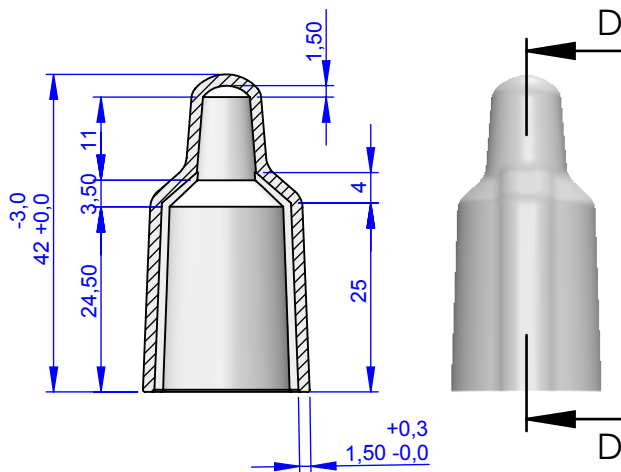

VISTA SEZIONE D:D

VISTA SEZIONE C:C

VISTA DALL'ALTO

VISTA DAL BASSO

VISTA ISOMETRICA

	Name	Sign.	date	Reference	Ster		Title : Vented Cap Plastisol EF 70
Drawn	Davide		17/7/2017		Eto	✓	
Checked					Steam	X	
Approved	Bruno		20/7/2017		Gamma	✓	
Rev							Article Code: 2 506 0 940 2(Blue) 1(Red) 3(White) 5(Green) 7(Yellow)
Rev							
Rev							
Rev							
Rev							
Weight: gr 3,78				Material: Plastisol EF 70 Ecofashion	Scale:1:1	