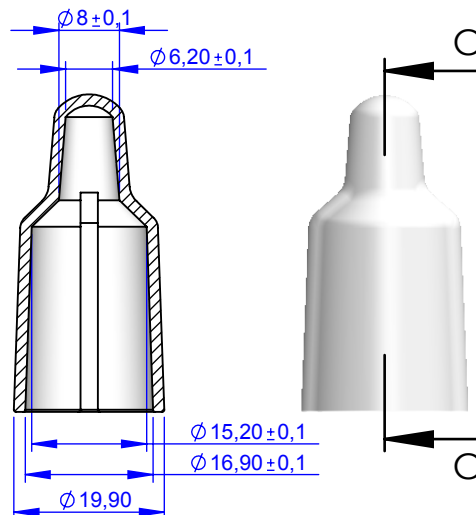

VISTA SEZIONE D:D

VISTA SEZIONE C:C

VISTA DALL'ALTO

VISTA DAL BASSO

VISTA ISOMETRICA

	Name	Sign.	date	Reference	Ster		Title : Vented Cap Plastisol EF 70
Drawn	Davide		17/7/2017		Eto	✓	
Checked					Steam	X	
Approved	Bruno		20/7/2017		Gamma	✓	
Rev							Article Code: 2 506 0 940 2(Blue) 1(Red) 3(White) 5(Green) 7(Yellow)
Rev							
Rev							
Rev							
Rev							
Weight: gr 3,78				Material: Plastisol EF 70 Ecofashion	Scale:1:1	