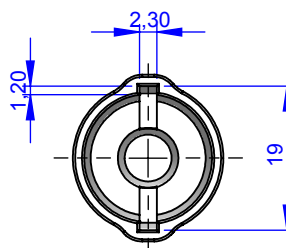

VISTA SEZIONE D:D

VISTA SEZIONE C:C

VISTA DALL'ALTO

VISTA DAL BASSO

VISTA ISOMETRICA

	Name	Sign.	date	Reference	Ster		Title : Vented Cap Plastisol EF 70
Drawn	Davide		17/7/2017		Eto	✓	
Checked					Steam	X	
Approved	Bruno		20/7/2017		Gamma	✓	
Rev							Article Code: 2 506 0 940 2(Blue) 1(Red) 3(White) 5(Green) 7(Yellow)
Rev							
Rev							
Rev							
Rev							
Weight: gr 3,78				Material: Plastisol EF 70 Ecofashion	Scale:1:1	