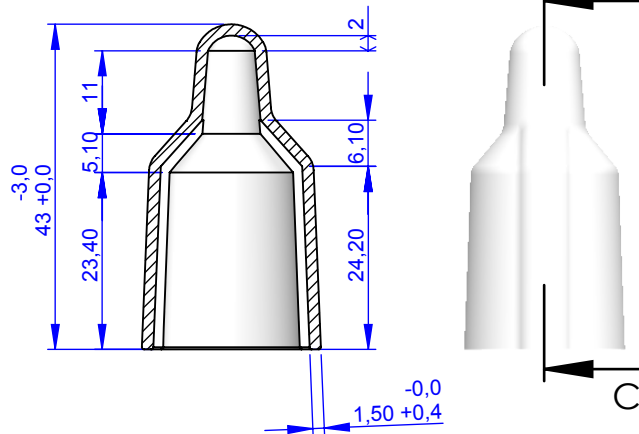

VISTA SEZIONE C:C

VISTA SEZIONE D:D

VISTA DALL'ALTO

VISTA DAL BASSO

VISTA ISOMETRICA

	Name	Sign.	date	Reference	Ster		Title : Vented Cap Plastisol EF 70
Drawn	Davide		17/7/2017		Eto	✓	
Checked					Steam	X	
Approved	Bruno		20/7/2017		Gamma	✓	
Rev							Article Code: 2 507 0 942 5(Green) 1(Red) 2(Blue) 3(White) 7 (Yellow)
Rev							
Rev							
Rev							
Rev							
Weight: gr 3,98				Material: Plastisol EF 70 Ecofashion	Scale:1:1		