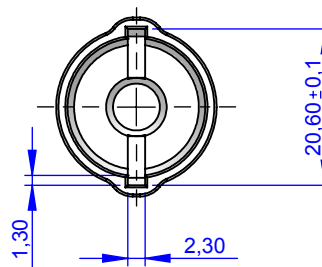

VISTA SEZIONE C:C

VISTA SEZIONE D:D

VISTA DALL'ALTO

VISTA DAL BASSO

VISTA ISOMETRICA

	Name	Sign.	date	Reference	Ster		Title : Vented Cap Plastisol EF 70
Drawn	Davide		17/7/2017		Eto	✓	
Checked					Steam	X	
Approved	Bruno		20/7/2017		Gamma	✓	
Rev							Article Code: 2 507 0 942 5(Green) 1(Red) 2(Blue) 3(White) 7 (Yellow)
Rev							
Rev							
Rev							
Rev							
Weight: gr 3,98				Material: Plastisol EF 70 Ecofashion	Scale:1:1		