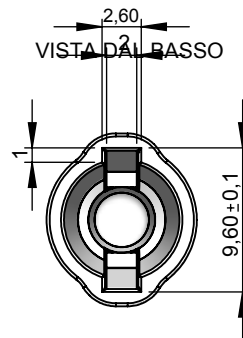

VISTA FRONTALE SEZIONE A:A

VISTA LATERALE SEZIONE B:B

VISTA DALL'ALTO

VISTA DAL BASSO

VISTA ISOMETRICA SCALA 1:1

	Name	Sign.	date	Reference	Ster		Title : Vented Cap Plastisol EF 70
Drawn	Davide		14/7/2017		Eto	✓	
Checked					Steam	X	
Approved	Bruno		19/7/2017		Gamma	✓	
Rev							Article Code: 2 500 0 936 7(Yellow) 1(Red) 2(Blue) 3(White) 5(Green)
Rev							
Rev							
Rev							
Rev							
Weight: gr 1,21				Material :Plastisol EF 70 Ecofashion		Scale:2:1	