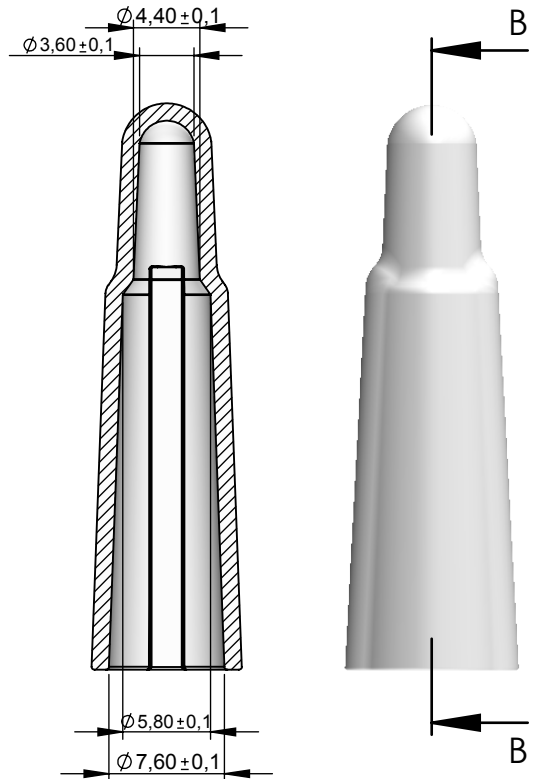

VISTA FRONTALE SEZIONE A:A

VISTA LATERALE SEZIONE B:B

VISTA DALL'ALTO

VISTA DAL BASSO

VISTA ISOMETRICA SCALA 1:1

	Name	Sign.	date	Reference	Ster		Title : Vented Cap Plastisol EF 70
Drawn	Davide		14/7/2017		Eto	✓	
Checked					Steam	X	
Approved	Bruno		19/7/2017		Gamma	✓	
Rev							Article Code: 2 500 0 936 7(Yellow) 1(Red) 2(Blue) 3(White) 5(Green)
Rev							
Rev							
Rev							
Rev							
Weight: gr 1,21				Material :Plastisol EF 70 Ecofashion		Scale:2:1	