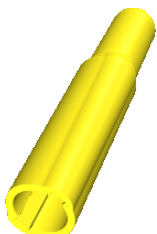

VISTA FRONTALE SEZIONE A:A

VISTA LATERALE SEZIONE B:B

VISTA DALL'ALTO

VISTA DAL BASSO

VISTA ISOMETRICA SCALA 1:1

	Name	Sign.	date	Reference	Ster		Title : Vented Cap Plastisol EF 70
Drawn	Davide		14/7/2017		Eto	✓	
Checked					Steam	X	
Approved	Bruno		19/7/2017		Gamma	✓	
Rev							Article Code: 2 500 0 936 7(Yellow) 1(Red) 2(Blue) 3(White) 5(Green)
Rev							
Rev							
Rev							
Rev							
Weight: gr 1,21				Material :Plastisol EF 70 Ecofashion		Scale:2:1	