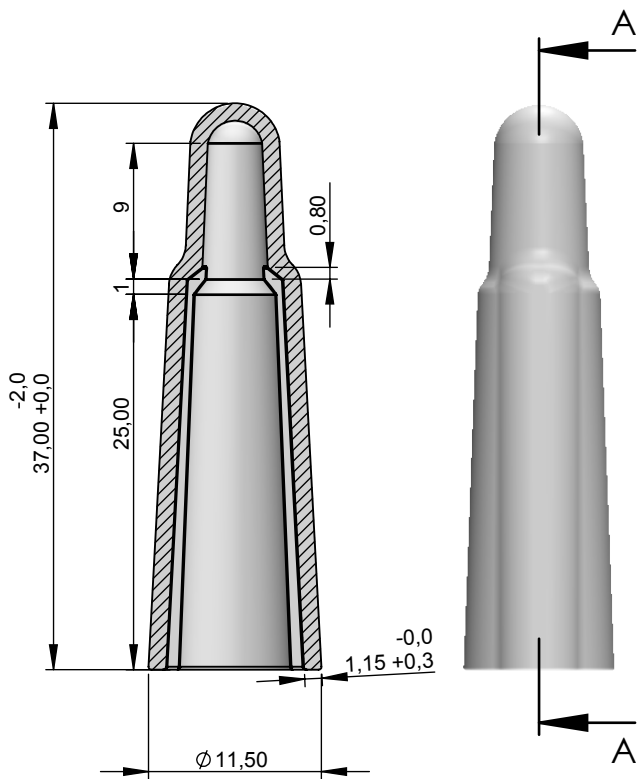

VISTA FRONTALE SEZIONE A:A

VISTA LATERALE SEZIONE B:B

VISTA DALL'ALTO

VISTA DAL BASSO

VISTA ISOMETRICA SCALA 1:1

	Name	Sign.	date	Reference	Ster		Title : Vented Cap Plastisol EF 70
Drawn	Davide		14/7/2017		Eto	✓	
Checked					Steam	X	
Approved	Bruno		19/7/2017		Gamma	✓	
Rev							Article Code: 2 500 0 936 7(Yellow) 1(Red) 2(Blue) 3(White) 5(Green)
Rev							
Rev							
Rev							
Rev							
Weight: gr 1,21				Material :Plastisol EF 70 Ecofashion		Scale:2:1	