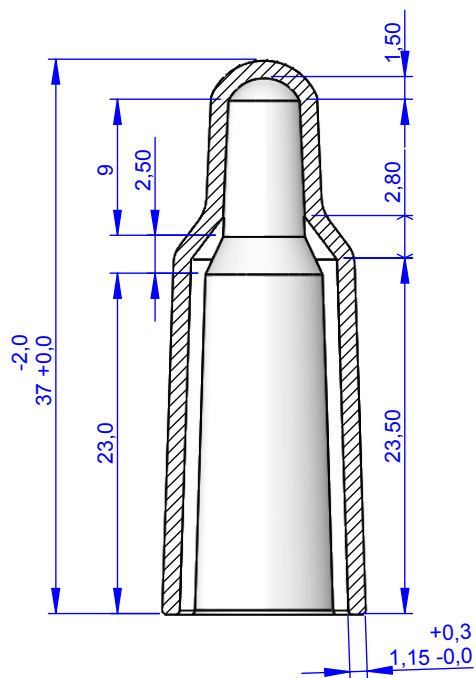

VISTA SEZIONE D:D

VISTA SEZIONE C:C

VISTA DALL'ALTO

VISTA DAL BASSO

VISTA ISOMETRICA SCALA 1:1

Rev	Name	Sign.	date	Reference	Ster		Title : Vented Cap Plastisol EF 70
Drawn	Davide		17/7/2017		Eto	✓	
Checked					Steam	X	
Approved	Bruno		19/7/2017		Gamma	✓	
Rev							Article Code: 2 501 0 936 1(Red) 2(Blue) 3(White) 5(Green) 7(Yellow)
Rev							
Rev							
Rev							
Weight: gr 1,46				Material plastisol EF70 ecofashion	Scale:2:1		