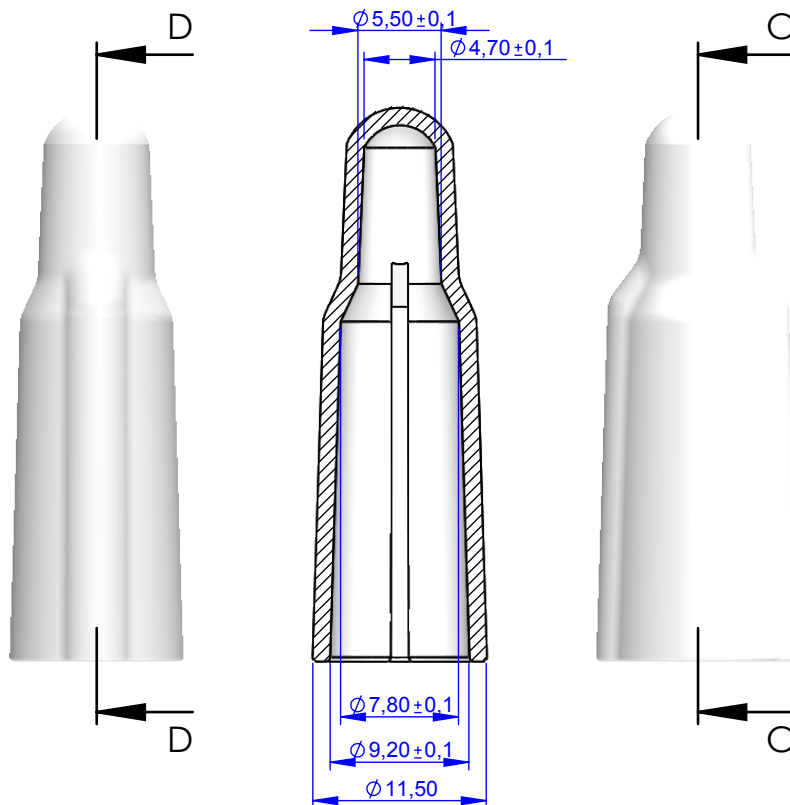

VISTA SEZIONE D:D

VISTA SEZIONE C:C

VISTA DALL'ALTO

VISTA DAL BASSO

VISTA ISOMETRICA SCALA 1:1

Rev	Name	Sign.	date	Reference	Ster		Title : Vented Cap Plastisol EF 70
Drawn	Davide		17/7/2017		Eto	✓	
Checked					Steam	X	
Approved	Bruno		19/7/2017		Gamma	✓	
Rev							Article Code: 2 501 0 936 1(Red) 2(Blue) 3(White) 5(Green) 7(Yellow)
Rev							
Rev							
Rev							
Weight: gr 1,46				Material plastisol EF70 ecofashion	Scale:2:1		