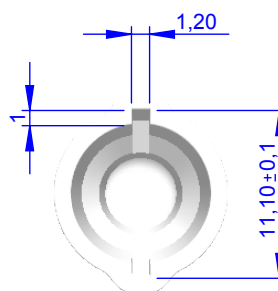

VISTA SEZIONE D:D

VISTA SEZIONE C:C

VISTA DALL'ALTO

VISTA DAL BASSO

VISTA ISOMETRICA SCALA 1:1

Rev	Name	Sign.	date	Reference	Ster		Title : Vented Cap Plastisol EF 70
Drawn	Davide		17/7/2017		Eto	✓	
Checked					Steam	X	
Approved	Bruno		19/7/2017		Gamma	✓	
Rev							Article Code: 2 501 0 936 1(Red) 2(Blue) 3(White) 5(Green) 7(Yellow)
Rev							
Rev							
Rev							
Weight: gr 1,46				Material plastisol EF70 ecofashion	Scale:2:1		