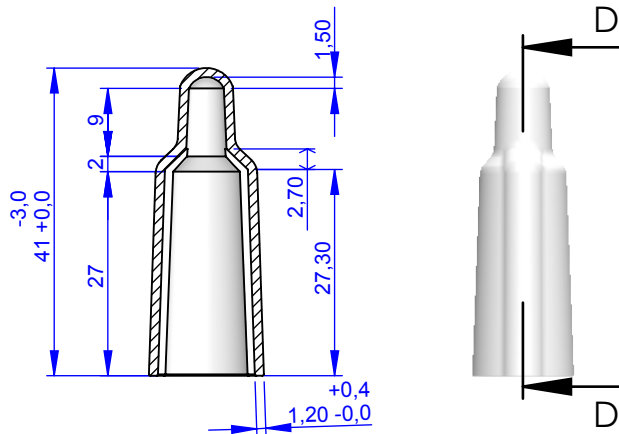

VISTA SEZIONE D:D

VISTA SEZIONE C:C

VISTA DALL'ALTO

VISTA DAL BASSO

VISTA ISOMETRICA

	Name	Sign.	date	Reference	Ster		Title : Vented Cap Plastisol EF 70
Drawn	Davide		12/7/2017		Eto	✓	
Checked					Steam	X	
Approved	Bruno		18/7/2017		Gamma	✓	
Rev							Article Code: 2 502 0 940 5(Green) 1(Red) 2(Blue) 3(White) 7(Yellow)
Rev							
Rev							
Rev							
Rev							
Weight: gr 1,97				Material: Plastisol EF 70 Ecofashion		Scale:1:1	