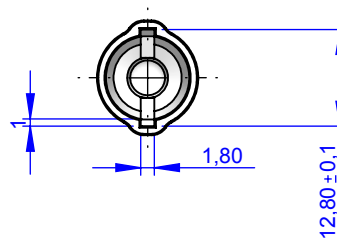

VISTA SEZIONE D:D

VISTA SEZIONE C:C

VISTA DALL'ALTO

VISTA DAL BASSO

VISTA ISOMETRICA

	Name	Sign.	date	Reference	Ster		Title : Vented Cap Plastisol EF 70
Drawn	Davide		12/7/2017		Eto	✓	
Checked					Steam	X	
Approved	Bruno		18/7/2017		Gamma	✓	
Rev							Article Code: 2 502 0 940 5(Green) 1(Red) 2(Blue) 3(White) 7(Yellow)
Rev							
Rev							
Rev							
Rev							
Weight: gr 1,97				Material: Plastisol EF 70 Ecofashion		Scale:1:1	