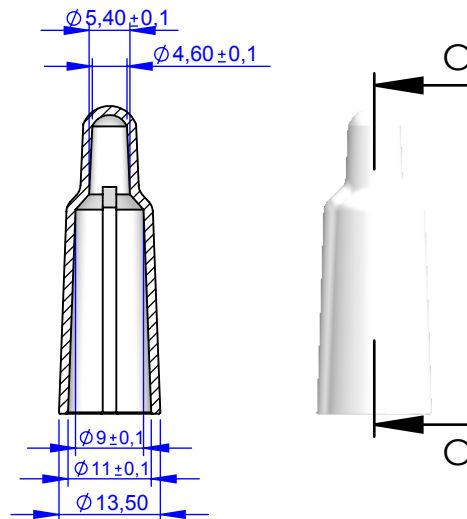

VISTA SEZIONE D:D

VISTA SEZIONE C:C

VISTA DALL'ALTO

VISTA DAL BASSO

VISTA ISOMETRICA

	Name	Sign.	date	Reference	Ster		Title : Vented Cap Plastisol EF 70
Drawn	Davide		12/7/2017		Eto	✓	
Checked					Steam	X	
Approved	Bruno		18/7/2017		Gamma	✓	
Rev							Article Code: 2 502 0 940 5(Green) 1(Red) 2(Blue) 3(White) 7(Yellow)
Rev							
Rev							
Rev							
Rev							
Weight: gr 1,97				Material: Plastisol EF 70 Ecofashion		Scale:1:1	