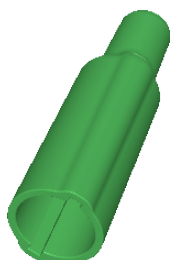

VISTA SEZIONE D:D

VISTA SEZIONE C:C

VISTA DALL'ALTO

VISTA DAL BASSO

VISTA ISOMETRICA

	Name	Sign.	date	Reference	Ster		Title : Vented Cap Plastisol EF 70
Drawn	Davide		12/7/2017		Eto	✓	
Checked					Steam	X	
Approved	Bruno		18/7/2017		Gamma	✓	
Rev							Article Code: 2 502 0 940 5(Green) 1(Red) 2(Blue) 3(White) 7(Yellow)
Rev							
Rev							
Rev							
Rev							
Weight: gr 1,97				Material: Plastisol EF 70 Ecofashion		Scale:1:1	