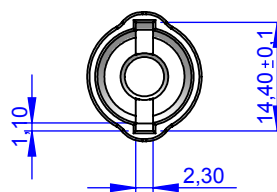

VISTA SEZIONE D:D

VISTA SEZIONE C:C

VISTA DALL'ALTO

VISTA DAL BASSO

VISTA ISOMETRICA

	Name	Sign.	date	Reference	Ster		Title : Vented Cap Plastisol EF 70
Drawn	Davide		17/7/2017		Eto	✓	
Checked					Steam	X	
Approved	Bruno		20/7/2017		Gamma	✓	
Rev							Article Code: 2 503 0 940 2(Blue) 1(Red) 3(White) 5(Green) 7(Yellow)
Rev							
Rev							
Rev							
Rev							
Weight: gr 2,49				Material: Plastisol EF 70 Ecofashion		Scale:1:1	