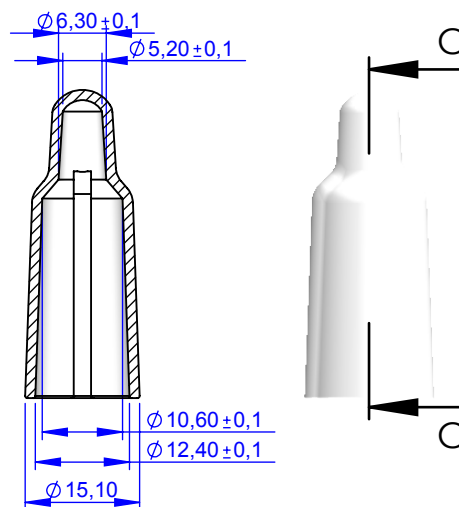

VISTA SEZIONE D:D

VISTA SEZIONE C:C

VISTA DALL'ALTO

VISTA DAL BASSO

VISTA ISOMETRICA

	Name	Sign.	date	Reference	Ster		Title : Vented Cap Plastisol EF 70
Drawn	Davide		17/7/2017		Eto	✓	
Checked					Steam	X	
Approved	Bruno		20/7/2017		Gamma	✓	
Rev							Article Code: 2 503 0 940 2(Blue) 1(Red) 3(White) 5(Green) 7(Yellow)
Rev							
Rev							
Rev							
Rev							
Weight: gr 2,49				Material: Plastisol EF 70 Ecofashion		Scale:1:1	