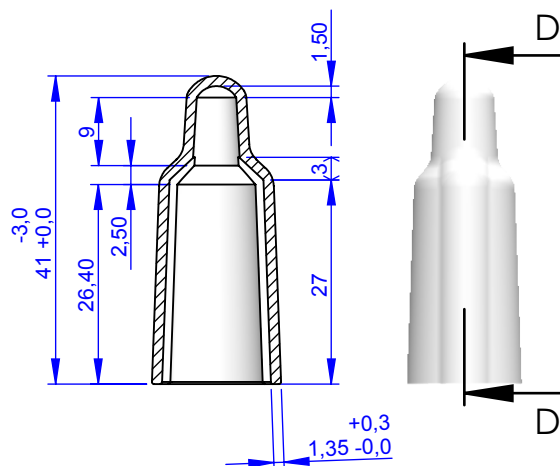

VISTA SEZIONE D:D

VISTA SEZIONE C:C

VISTA DALL'ALTO

VISTA DAL BASSO

VISTA ISOMETRICA

	Name	Sign.	date	Reference	Ster		Title : Vented Cap Plastisol EF 70
Drawn	Davide		17/7/2017		Eto	✓	
Checked					Steam	X	
Approved	Bruno		20/7/2017		Gamma	✓	
Rev							Article Code: 2 503 0 940 2(Blue) 1(Red) 3(White) 5(Green) 7(Yellow)
Rev							
Rev							
Rev							
Rev							
Weight: gr 2,49				Material: Plastisol EF 70 Ecofashion		Scale:1:1	