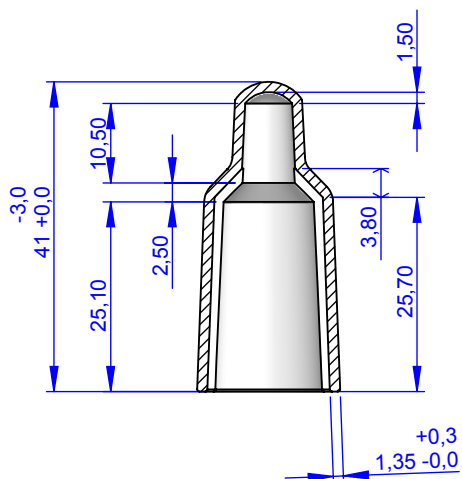

VISTA SEZIONE C:C

VISTA SEZIONE D:D

VISTA DALL'ALTO

VISTA DAL BASSO

VISTA ISOMETRICA

	Name	Sign.	date	Reference	Ster		Title : Vented Cap Plastisol EF 70
Drawn	Davide		17/7/2017		Eto	✓	
Checked					Steam	X	
Approved	Bruno		20/7/2017		Gamma	✓	
Rev							Article Code: 2 504 0 940 7(Yellow) 1(Red) 2(Blue) 3(White) 5(Green)
Rev							
Rev							
Rev							
Rev							
Weight: gr 2,80				Material: Plastisol EF 70 Ecofashion		Scale:1:1	