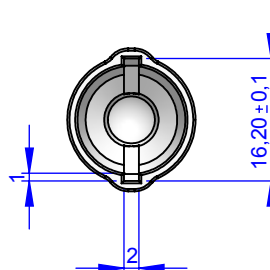

VISTA SEZIONE C:C

VISTA SEZIONE D:D

VISTA DALL'ALTO

VISTA DAL BASSO

VISTA ISOMETRICA

	Name	Sign.	date	Reference	Ster		Title : Vented Cap Plastisol EF 70
Drawn	Davide		17/7/2017		Eto	✓	
Checked					Steam	X	
Approved	Bruno		20/7/2017		Gamma	✓	
Rev							Article Code: 2 504 0 940 7(Yellow) 1(Red) 2(Blue) 3(White) 5(Green)
Rev							
Rev							
Rev							
Rev							
Weight: gr 2,80				Material: Plastisol EF 70 Ecofashion		Scale:1:1	