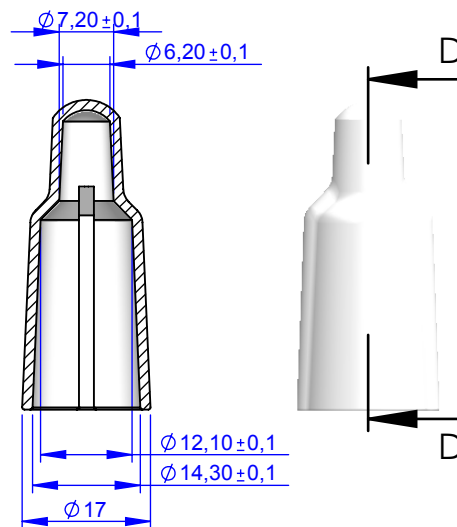

VISTA SEZIONE C:C

VISTA SEZIONE D:D

VISTA DALL'ALTO

VISTA DAL BASSO

VISTA ISOMETRICA

	Name	Sign.	date	Reference	Ster		Title : Vented Cap Plastisol EF 70
Drawn	Davide		17/7/2017		Eto	✓	
Checked					Steam	X	
Approved	Bruno		20/7/2017		Gamma	✓	
Rev							Article Code: 2 504 0 940 7(Yellow) 1(Red) 2(Blue) 3(White) 5(Green)
Rev							
Rev							
Rev							
Rev							
Weight: gr 2,80				Material: Plastisol EF 70 Ecofashion		Scale:1:1	