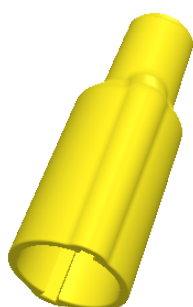

VISTA SEZIONE C:C

VISTA SEZIONE D:D

VISTA DALL'ALTO

VISTA DAL BASSO

VISTA ISOMETRICA

	Name	Sign.	date	Reference	Ster		Title : Vented Cap Plastisol EF 70
Drawn	Davide		17/7/2017		Eto	✓	
Checked					Steam	X	
Approved	Bruno		20/7/2017		Gamma	✓	
Rev							Article Code: 2 504 0 940 7(Yellow) 1(Red) 2(Blue) 3(White) 5(Green)
Rev							
Rev							
Rev							
Rev							
Weight: gr 2,80				Material: Plastisol EF 70 Ecofashion		Scale:1:1	