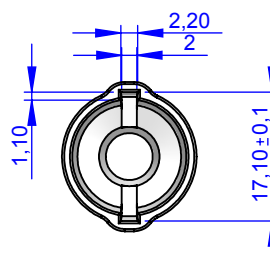

VISTA SEZIONE D:D

VISTA SEZIONE C:C

VISTA DALL'ALTO

VISTA DAL BASSO

VISTA ISOMETRICA

	Name	Sign.	date	Reference	Ster		Title : Vented Cap Plastisol EF 70
Drawn	Davide		14/7/2017		Eto	✓	
Checked					Steam	X	
Approved	Bruno		20/7/2017		Gamma	✓	
Rev							Article Code: 2 505 0 940 1(Red) 2(Blue) 3(White) 5(Green) 7(Yellow)
Rev							
Rev							
Rev							
Rev							
Weight: gr 2,95				Material: Plastisol EF 70 Ecofashion		Scale:1:1	