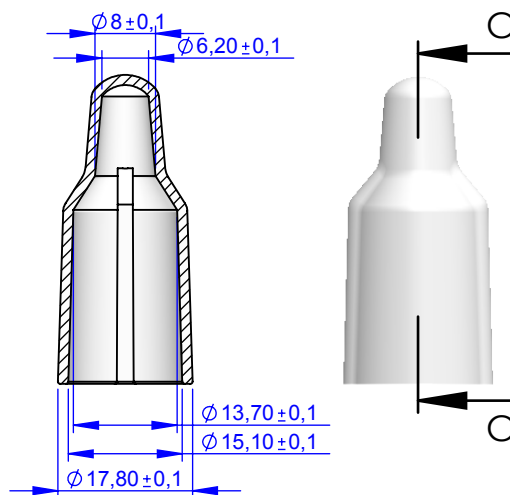

VISTA SEZIONE D:D

VISTA SEZIONE C:C

VISTA DALL'ALTO

VISTA DAL BASSO

VISTA ISOMETRICA

	Name	Sign.	date	Reference	Ster		Title : Vented Cap Plastisol EF 70
Drawn	Davide		14/7/2017		Eto	✓	
Checked					Steam	X	
Approved	Bruno		20/7/2017		Gamma	✓	
Rev							Article Code: 2 505 0 940 1(Red) 2(Blue) 3(White) 5(Green) 7(Yellow)
Rev							
Rev							
Rev							
Rev							
Weight: gr 2,95				Material: Plastisol EF 70 Ecofashion		Scale:1:1	