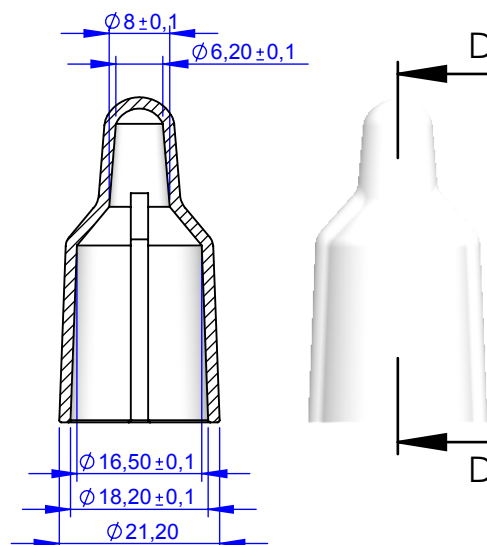

VISTA SEZIONE C:C

VISTA SEZIONE D:D

VISTA DALL'ALTO

VISTA DAL BASSO

VISTA ISOMETRICA

	Name	Sign.	date	Reference	Ster		Title : Vented Cap Plastisol EF 70
Drawn	Davide		17/7/2017		Eto	✓	
Checked					Steam	X	
Approved	Bruno		20/7/2017		Gamma	✓	
Rev							Article Code: 2 507 0 942 5(Green) 1(Red) 2(Blue) 3(White) 7 (Yellow)
Rev							
Rev							
Rev							
Rev							
Weight: gr 3,98				Material: Plastisol EF 70 Ecofashion	Scale:1:1		