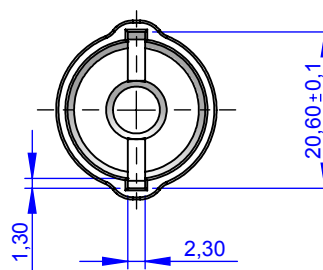

VISTA SEZIONE C:C

VISTA SEZIONE D:D

VISTA DALL'ALTO

VISTA DAL BASSO

VISTA ISOMETRICA

	Name	Sign.	date	Reference	Ster		Title : Vented Cap Plastisol EF 70
Drawn	Davide		17/7/2017		Eto	✓	
Checked					Steam	X	
Approved	Bruno		20/7/2017		Gamma	✓	
Rev							Article Code: 2 507 0 942 5(Green) 1(Red) 2(Blue) 3(White) 7 (Yellow)
Rev							
Rev							
Rev							
Rev							
Weight: gr 3,98				Material: Plastisol EF 70 Ecofashion	Scale:1:1		