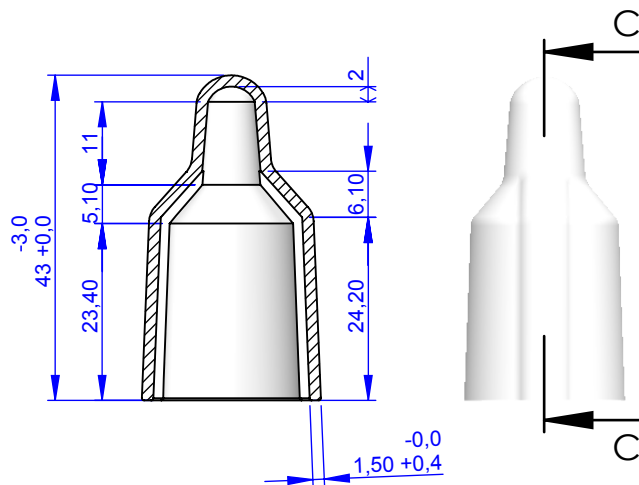

VISTA SEZIONE C:C

VISTA SEZIONE D:D

VISTA DALL'ALTO

VISTA DAL BASSO

VISTA ISOMETRICA

	Name	Sign.	date	Reference	Ster		Title : Vented Cap Plastisol EF 70
Drawn	Davide		17/7/2017		Eto	✓	
Checked					Steam	X	
Approved	Bruno		20/7/2017		Gamma	✓	
Rev							Article Code: 2 507 0 942 5(Green) 1(Red) 2(Blue) 3(White) 7 (Yellow)
Rev							
Rev							
Rev							
Rev							
Weight: gr 3,98				Material: Plastisol EF 70 Ecofashion	Scale:1:1		