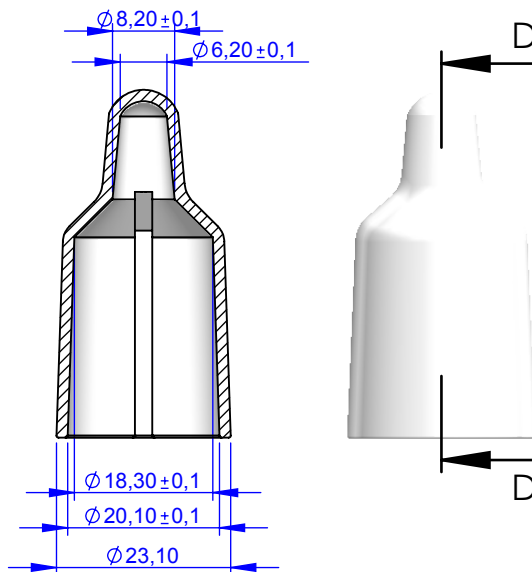

VISTA SEZIONE C:C

VISTA SEZIONE D:D

VISTA DALL'ALTO

VISTA DAL BASSO

VISTA ISOMETRICA

	Name	Sign.	date	Reference	Ster		Title : Vented Cap Plastisol EF 70
Drawn	Davide		17/7/2017		Eto	✓	
Checked					Steam	X	
Approved	Bruno		20/7/2017		Gamma	✓	
Rev							Article Code: 2 508 0 948 7 (Yellow) 1 (Red) 2 (Blue) 3 (White) 5 (Green)
Rev							
Rev							
Rev							
Rev							
Weight: gr 4,69				Material: Plastisol EF 70 Ecofashion		Scale: 1:1	