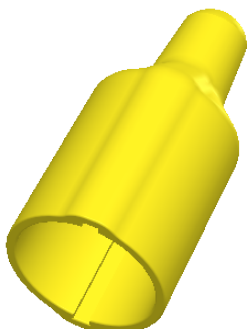

VISTA SEZIONE C:C

VISTA SEZIONE D:D

VISTA DALL'ALTO

VISTA DAL BASSO

VISTA ISOMETRICA

	Name	Sign.	date	Reference	Ster		Title : Vented Cap Plastisol EF 70
Drawn	Davide		17/7/2017		Eto	✓	
Checked					Steam	X	
Approved	Bruno		20/7/2017		Gamma	✓	
Rev							Article Code: 2 508 0 948 7 (Yellow) 1 (Red) 2 (Blue) 3 (White) 5 (Green)
Rev							
Rev							
Rev							
Rev							
Weight: gr 4,69				Material: Plastisol EF 70 Ecofashion		Scale: 1:1	