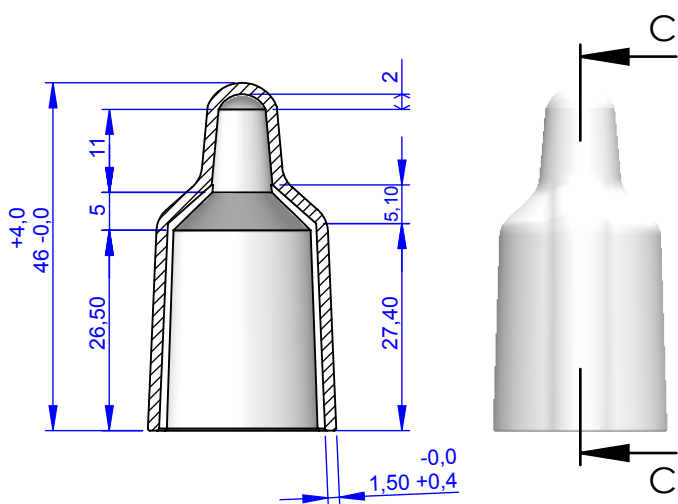

VISTA SEZIONE C:C

VISTA SEZIONE D:D

VISTA DALL'ALTO

VISTA DAL BASSO

VISTA ISOMETRICA

	Name	Sign.	date	Reference	Ster		Title : Vented Cap Plastisol EF 70
Drawn	Davide		17/7/2017		Eto	✓	
Checked					Steam	X	
Approved	Bruno		20/7/2017		Gamma	✓	
Rev							Article Code: 2 508 0 948 7 (Yellow) 1 (Red) 2 (Blue) 3 (White) 5 (Green)
Rev							
Rev							
Rev							
Rev							
Weight: gr 4,69				Material: Plastisol EF 70 Ecofashion		Scale: 1:1	