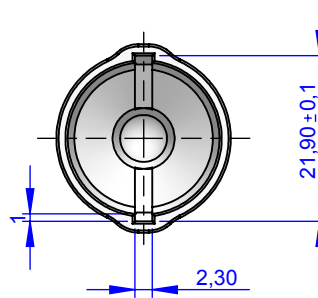

VISTA SEZIONE C:C

VISTA SEZIONE D:D

VISTA DALL'ALTO

VISTA DAL BASSO

VISTA ISOMETRICA

	Name	Sign.	date	Reference	Ster		Title : Vented Cap Plastisol EF 70
Drawn	Davide		17/7/2017		Eto	✓	
Checked					Steam	X	
Approved	Bruno		20/7/2017		Gamma	✓	
Rev							Article Code: 2 508 0 948 7 (Yellow) 1 (Red) 2 (Blue) 3 (White) 5 (Green)
Rev							
Rev							
Rev							
Rev							
Weight: gr 4,69				Material: Plastisol EF 70 Ecofashion		Scale: 1:1	